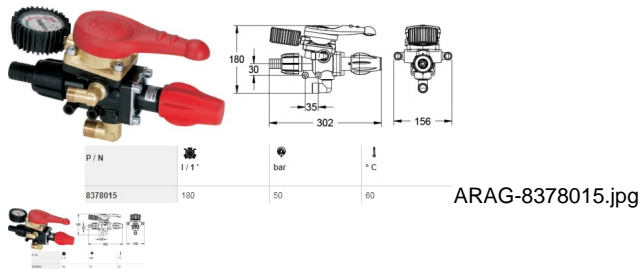

GEOLINE MONOMANDO ALFA 50BAR. (Ref.ARAG-8378015)

GEOLINE MONOMANDO ALFA 50BAR. (Ref.ARAG-8378015, , 8378015)

GEOLine by Tecomec.

Grupo de control manual, presión max. hasta 50bar.

Calificación: Sin calificación