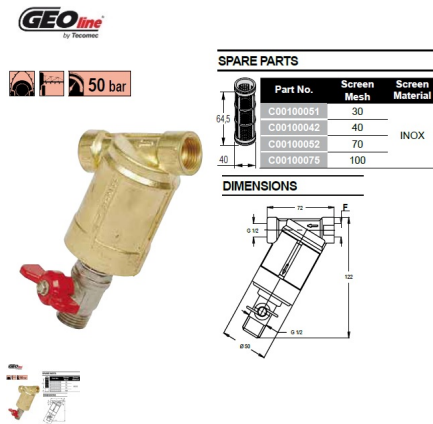

GEOLINE FILTRO INCLINADO 1/2FJ (Ref.GEO-8137008)

GEOLINE FILTRO INCLINADO 1/2FJ (Ref.GEO-8137008, 8137008,)

Filtro inclinado rosca 1/2 fija en ambos lados.

Calificación: Sin calificación

Precio

2-3 Days

★★★★☆