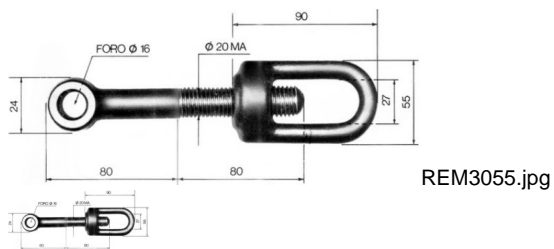

GANCHO OJO 16MM. ROSCA M-20 (Ref.REM3055)

GANCHO OJO 16MM. ROSCA M-20 (Ref.REM3055, 0007600,)

Calificación: Sin calificación

Precio

Precio base con impuestos 20,64 €

Precio de venta 20,64 €

24 h

★★★★★