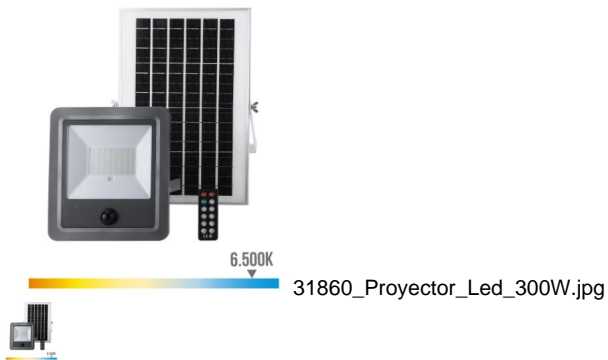

FOCO PROYECTOR LED 300W 3500LM (Ref.LAM32251170377)

FOCO PROYECTOR LED 300W 3500LM (Ref.LAM32251170377, 8425998318630,)

Calificación: Sin calificación

Precio

Precio base con impuestos 82,28 €

Precio de venta 82,28 €