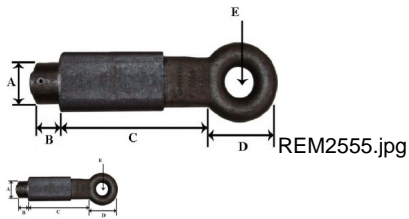

ENGANCHE REMOLQUE 80 MM S/M RF (Ref.REM2590)

ENGANCHE REMOLQUE 80 MM S/M RF (Ref.REM2590, 505001080110,)

UNE 68-015-87. No valido para carreteras

NO HOMOLOGADO.Cuadrado 80mm. Eje interior 60mm. Bulon50mm. Carga max.vertical 2.000 kg/mm2