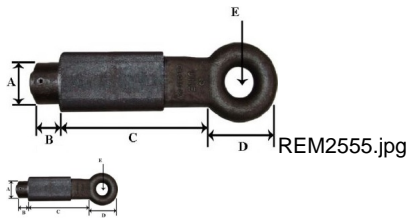

## ENGANCHE REMOLQUE 60 MM HOMO. (Ref.REM2560/5 )

ENGANCHE REMOLQUE 60 MM HOMO. (Ref.REM2560/5, 011160, )

**Homologado 2015/208**

HOMOLOGADO 2015/208Cuadrado 60mm. Eje interior 45mm. Bulon50mm. Carga max.vertical 1.500 kg/mm2