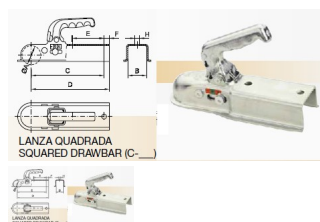

ENGANCHE CABEZAL ALBE CUA.60MM (Ref.REM2960/5)

REM2950-5.jpg

ENGANCHE CABEZAL ALBE CUA.60MM (Ref.REM2960/5, 7005974000004, 5004479)

Para cuadradillo de 60mm.

Calificación: Sin calificación

Precio

Precio base con impuestos 23,89 €