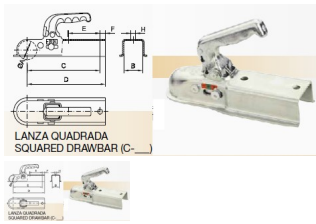

ENGANCHE CABEZAL ALBE CUA.50MM (Ref.REM2950/5)

REM2950-5.jpg

ENGANCHE CABEZAL ALBE CUA.50MM (Ref.REM2950/5, 7005971, 5004478)

Para cuadradillo de 50mm.

Calificación: Sin calificación

Precio

Precio base con impuestos 23,89 €