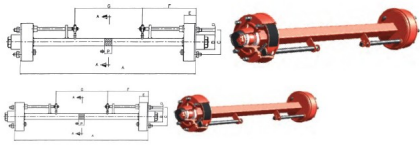

EJE REMOLQUE 60MM.6T160 C/FREN (Ref.REM2341)

REM2344.jpg

EJE REMOLQUE 60MM.6T160 C/FREN (Ref.REM2341, 404030610150,)

Calificación: Sin calificación

Precio

2-3 Days

★★★★

[Haga una pregunta sobre este producto](#)