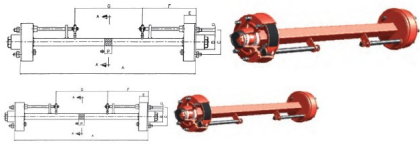

EJE REMOLQUE 100MM 2MTS C/FREN (Ref.REM2353)

REM2344.jpg

EJE REMOLQUE 100MM 2MTS C/FREN (Ref.REM2353, 1009040008028022,)

10 Esparragos de M-22. diametro tamborde 694mm

Calificación: Sin calificación

Precio