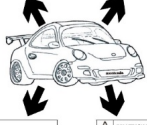

EBRO AMORTIGUADOR CAPO (Ref.EBR-3Y20583310)

<input type="checkbox"/> PORTÓN TRASERO	<input type="checkbox"/> CON LIMPIAPARABRISAS
<input type="checkbox"/> PORTÓN CON SPOILER	<input type="checkbox"/> SIN LIMPIAPARABRISAS
<input type="checkbox"/> MALETERO	<input type="checkbox"/> CON ALTAVOCES
<input type="checkbox"/> MALETERO CON SPOILER	<input type="checkbox"/> SIN ALTAVOCES

<input type="checkbox"/> CAPO	<input type="checkbox"/> CON TRIANGULO DE AVISIA
<input type="checkbox"/> FICHO SOLAR	<input type="checkbox"/> IZQUIERDA
<input type="checkbox"/> LUNETA TERMICA	<input type="checkbox"/> DERECHA
<input type="checkbox"/> LUNETA PRACTICABLE	<input type="checkbox"/> ORIENTACION IZ. / DER.