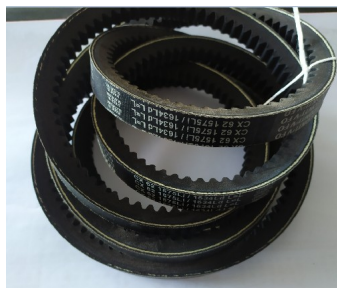

CORREA CX62 1575LI CONTINENTAL (Ref.COR-CX62)

COR-CX62.jpg

CORREA CX62 1575LI CONTINENTAL (Ref.COR-CX62, CX62, TSXCX62)

Continental

CX-62 1575LI 1634LD

Calificación: Sin calificación

Precio

Precio base con impuestos 128,37 €