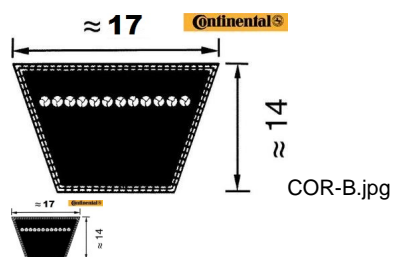

CORREA 17 X 800 Li B-32 CONT (Ref.COR-B32)

CORREA 17 X 800 Li B-32 CONT (Ref.COR-B32, B32,)

Correa Trapecial. Serie B. Continental

Calificación: Sin calificación

Precio

Precio base con impuestos 18,97 €

Precio de venta 14,23 €