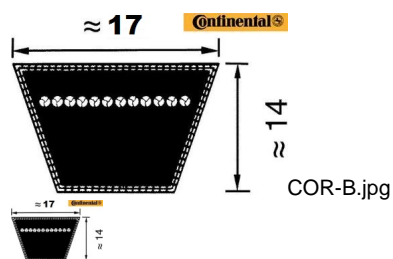

CORREA 17 X 655 Li B-26 CONT (Ref.COR-B26)

CORREA 17 X 655 Li B-26 CONT (Ref.COR-B26, B26,)

Correa Trapecial. Serie B. Continental

Calificación: Sin calificación

Precio

On Order

★★★★★

[Haga una pregunta sobre este producto](#)