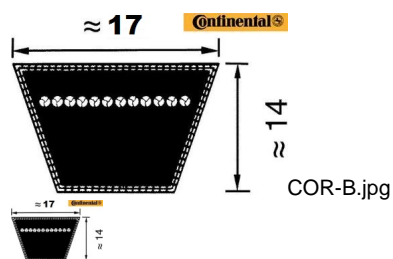

CORREA 17 X 570 Li B-23 CONT (Ref.COR-B23)

CORREA 17 X 570 Li B-23 CONT (Ref.COR-B23, B23,)

Correa Trapecial. Serie B. Continental

Calificación: Sin calificación

Precio

Precio base con impuestos 17,32 €

Precio de venta 12,99 €