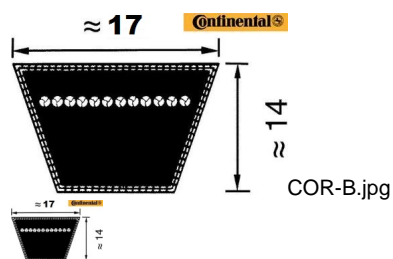

## CORREA 17 X 570 Li B-23 CONT (Ref.COR-B23 )

CORREA 17 X 570 Li B-23 CONT (Ref.COR-B23, B23, )

**Correa Trapecial. Serie B. Continental**

Calificación: Sin calificación

**Precio**

Precio base con impuestos 17,32 €