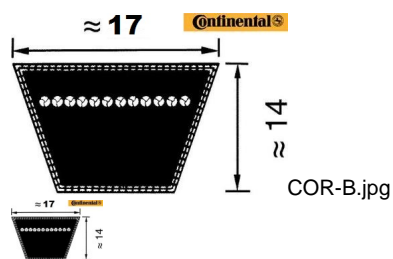

CORREA 17 X 5600 Li B-220 CONT (Ref.COR-B220)

CORREA 17 X 5600 Li B-220 CONT (Ref.COR-B220, B220, 937172200080)

Correa Trapecial. Serie B. Continental

Calificación: Sin calificación

Precio

On Order

★★★★★

[Haga una pregunta sobre este producto](#)