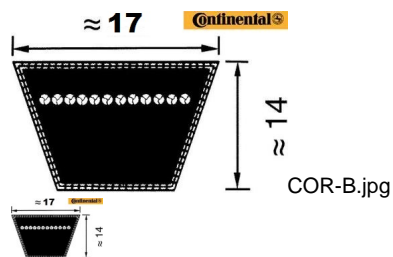

CORREA 17 X 4115 Li B-162 CONT (Ref.COR-B162)

CORREA 17 X 4115 Li B-162 CONT (Ref.COR-B162, B162, 937171620080)

Correa Trapecial. Serie B. Continental

Calificación: Sin calificación

Precio

On Order

★★★★★

[Haga una pregunta sobre este producto](#)