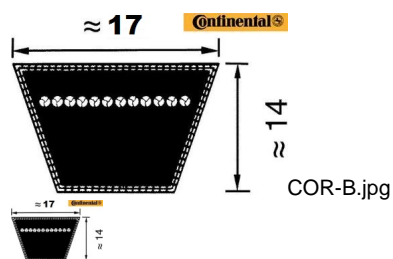

CORREA 17 X 3550 Li B-140 CONT (Ref.COR-B140)

CORREA 17 X 3550 Li B-140 CONT (Ref.COR-B140, B140,)

Correa Trapecial. Serie B. Continental

Calificación: Sin calificación

Precio

On Order

★★★★★

[Haga una pregunta sobre este producto](#)