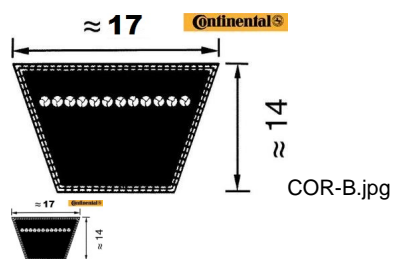

CORREA 17 X 3350 Li B-132 CONT (Ref.COR-B132)

CORREA 17 X 3350 Li B-132 CONT (Ref.COR-B132, B132,)

Correa Trapecial. Serie B. Continental

Calificación: Sin calificación

Precio

On Order

★★★★★

[Haga una pregunta sobre este producto](#)