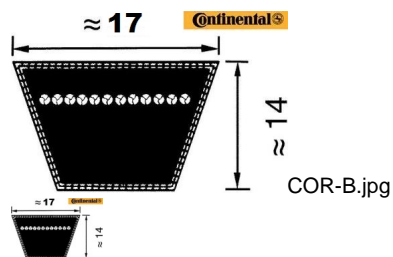

CORREA 17 X 3250 Li B-128 CONT (Ref.COR-B128)

CORREA 17 X 3250 Li B-128 CONT (Ref.COR-B128, B128 CONTINENTAL,)

Correa Trapecial. Serie B. Continental

Medida interior 3250, medida exterior 3319

Calificación: Sin calificación