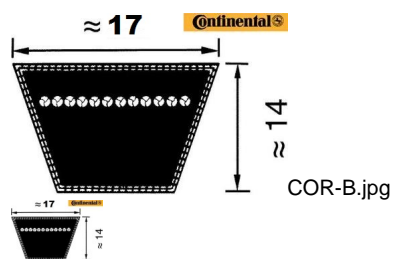

CORREA 17 X 3200 Li B-124 CONT (Ref.COR-B124)

CORREA 17 X 3200 Li B-124 CONT (Ref.COR-B124, B124,)

Correa Trapecial. Serie B. Continental

Calificación: Sin calificación

Precio

On Order

★★★★★

[Haga una pregunta sobre este producto](#)