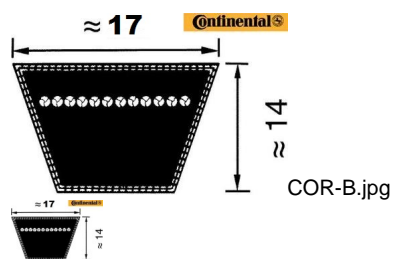

CORREA 17 X 3050 Li B-120 CONT (Ref.COR-B120)

CORREA 17 X 3050 Li B-120 CONT (Ref.COR-B120, B120, 937171200080)

Correa Trapecial. Serie B. Continental

Calificación: Sin calificación

Precio

On Order

★★★★★

[Haga una pregunta sobre este producto](#)