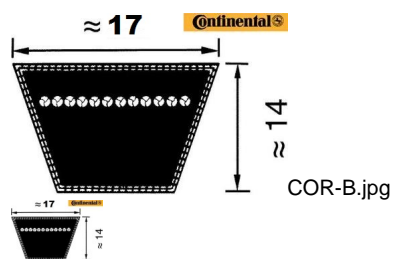

CORREA 17 X 1175 Li B-46 CONT (Ref.COR-B46)

CORREA 17 X 1175 Li B-46 CONT (Ref.COR-B46, B46, 937170460080)

Correa Trapecial. Serie B. Continental

Calificación: Sin calificación

Precio

On Order

★★★★★

[Haga una pregunta sobre este producto](#)