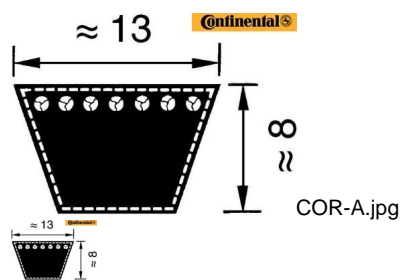

CORREA 13 X 975 Li A-37 CONT (Ref.COR-A37)

CORREA 13 X 975 Li A-37 CONT (Ref.COR-A37, A37, 937130370081)

Correa Trapecial. Serie A. Continental

Calificación: Sin calificación

Precio

On Order

★★★★★

[Haga una pregunta sobre este producto](#)