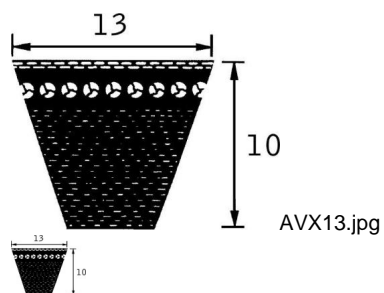

CORREA 13 X 900 DENTADA CONT (Ref.COR1250900D)

CORREA 13 X 900 DENTADA CONT (Ref.COR1250900D, 4010858876050, CONTIAVX13X900)

Correa trapecial. Continental

Serie: AVX13

Calificación: Sin calificación

Precio