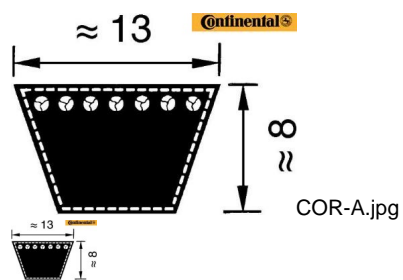

CORREA 13 X 889 Li A-35 CONT (Ref.COR-A35)

CORREA 13 X 889 Li A-35 CONT (Ref.COR-A35, 93713035080, A35)

Correa Trapecial. Serie A. Continental

Calificación: Sin calificación

Precio

On Order

★★★★★

[Haga una pregunta sobre este producto](#)