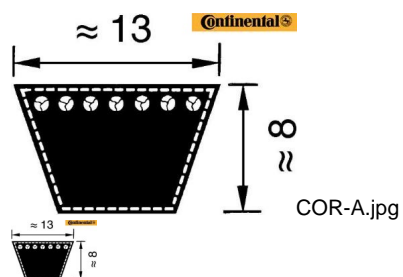

CORREA 13 X 730 Li A-29 CONT (Ref.COR-A29)

CORREA 13 X 730 Li A-29 CONT (Ref.COR-A29, 937130290080, A29)

Correa Trapecial. Serie A. Continental

Calificación: Sin calificación

Precio

On Order

★★★★★

[Haga una pregunta sobre este producto](#)