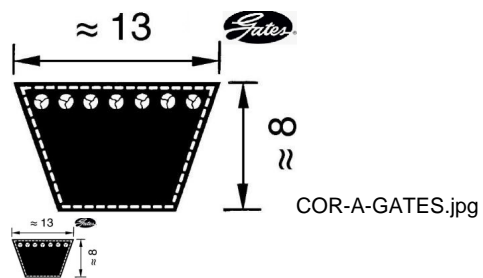

CORREA 13 X 2667 Li A-105 GATE (Ref.COR-A105G)

CORREA 13 X 2667 Li A-105 GATE (Ref.COR-A105G, 798348528000, A105 GATES)

Correa Trapecial. Serie A

Calificación: Sin calificación

Precio

2-3 Days

[Haga una pregunta sobre este producto](#)