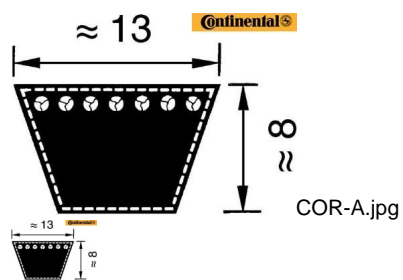

CORREA 13 X 2285 Li A-90 CONT (Ref.COR-A90)

CORREA 13 X 2285 Li A-90 CONT (Ref.COR-A90, A90, A-90)

Correa Trapecial. Serie A. Continental

Calificación: Sin calificación

Precio

2-3 Days

[Haga una pregunta sobre este producto](#)