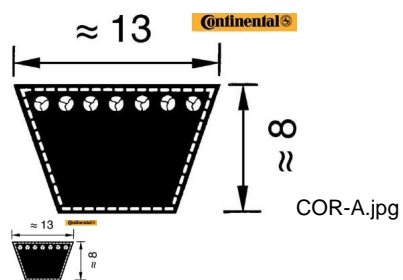

## CORREA 13 X 2240 Li A-88 CONT (Ref.COR-A88 )

CORREA 13 X 2240 Li A-88 CONT (Ref.COR-A88, A88, )

**Correa Trapecial. Serie A. Continental**

Calificación: Sin calificación

**Precio**

*On Order*

★★★★★

[Haga una pregunta sobre este producto](#)