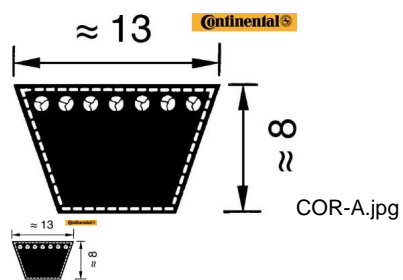

## CORREA 13 X 2150 Li A-85 CONT (Ref.COR-A85 )

CORREA 13 X 2150 Li A-85 CONT (Ref.COR-A85, A85, 93713085080)

**Correa Trapecial. Serie A. Continental**

Calificación: Sin calificación

**Precio**

*On Order*