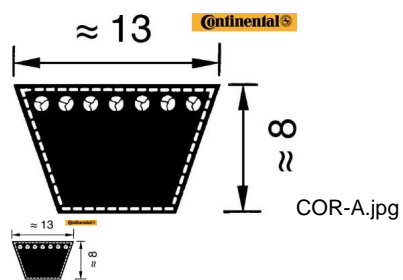

## CORREA 13 X 2134 Li A-84 CONT (Ref.COR-A84 )

CORREA 13 X 2134 Li A-84 CONT (Ref.COR-A84, A84, 93713084080)

**Correa Trapecial. Serie A. Continental**

Calificación: Sin calificación

**Precio**

*On Order*