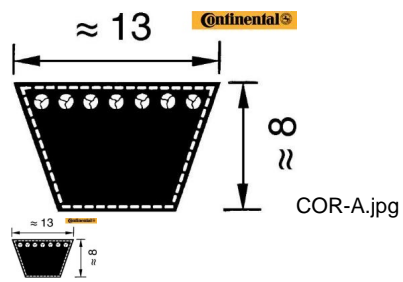

## CORREA 13 X 1880 Li A-74 ROFLE (Ref.COR-A74 )

CORREA 13 X 1880 Li A-74 ROFLE (Ref.COR-A74, A74, 01130740)

**Correa Trapecial. Serie A. Roflex TS**

Calificación: Sin calificación

**Precio**

Precio base con impuestos 39,99 €