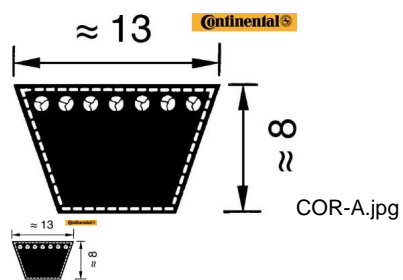

CORREA 13 X 1825 Li A-72 CONT (Ref.COR-A72)

CORREA 13 X 1825 Li A-72 CONT (Ref.COR-A72, A72, 93713072080)

Correa Trapecial. Serie A. Continental

Calificación: Sin calificación

Precio

On Order

★★★★★

[Haga una pregunta sobre este producto](#)