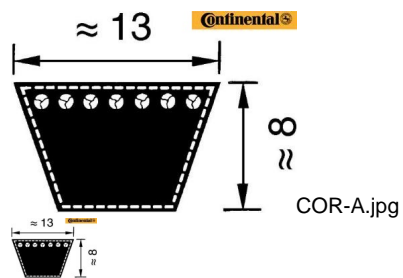

CORREA 13 X 1651 Li A-65 CONT (Ref.COR-A65)

CORREA 13 X 1651 Li A-65 CONT (Ref.COR-A65, A65, 93713065080)

Correa Trapecial. Serie A. Continental

Calificación: Sin calificación

Precio

On Order

★★★★★

[Haga una pregunta sobre este producto](#)