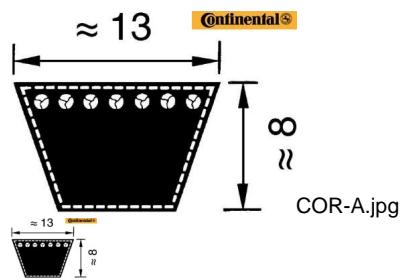

CORREA 13 X 1500 Li A-59 CONT (Ref.COR-A59)

CORREA 13 X 1500 Li A-59 CONT (Ref.COR-A59, A59, 93713059080)

Correa Trapecial. Serie A. Continental

Calificación: Sin calificación

Precio

On Order

★★★★★

[Haga una pregunta sobre este producto](#)