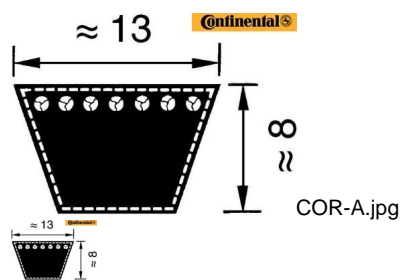

CORREA 13 X 1260 Li A-48 CONT (Ref.COR-A48)

CORREA 13 X 1260 Li A-48 CONT (Ref.COR-A48, A48, 01130480)

Correa Trapecial. Serie A. Continental

Calificación: Sin calificación

Precio

On Order

★★★★★

[Haga una pregunta sobre este producto](#)