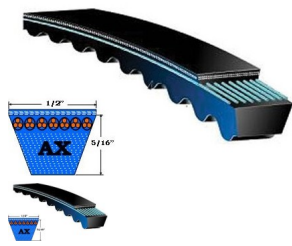

CORREA 13 X 1100 La AX-42-1/2 (Ref.COR1251100DX)

COR-AX.jpg

CORREA 13 X 1100 La AX-42-1/2 (Ref.COR1251100DX, AX421/2GOD, AX42 1/2)

Serie AX

AX-42-1/2 1080Lw

Calificación: Sin calificación

Precio

2-3 Days
★★★★