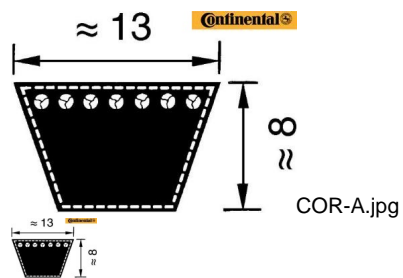

CORREA 13 X 1041 Li A-41 (Ref.COR-A41)

CORREA 13 X 1041 Li A-41 (Ref.COR-A41, A41, 937130410080)

Correa Trapecial. Serie A. Continental

Calificación: Sin calificación

Precio

Precio base con impuestos 19,90 €