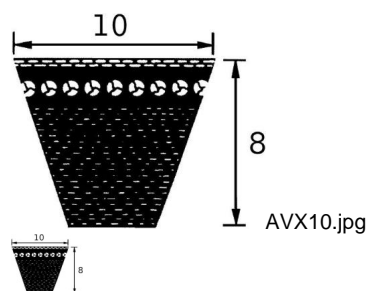

CORREA 10 X 725 La DENTADA (Ref.COR0950725D)

CORREA 10 X 725 La DENTADA (Ref.COR0950725D, 4010858870119, CONTIAVX10X725)

Correa trapecial. Continental

Serie: AVX10

Calificación: Sin calificación

Precio

On Order