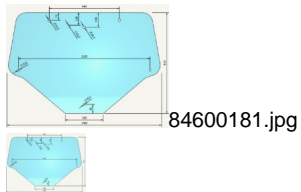

CNH LUNA TRASERA (Ref.CNH-84600181)

CNH LUNA TRASERA (Ref.CNH-84600181, 84600181CNH,)

Calificación: Sin calificación

Precio

2-3 Days

[Haga una pregunta sobre este producto](#)

Fabricante:[Case-IH](#)

Descripción