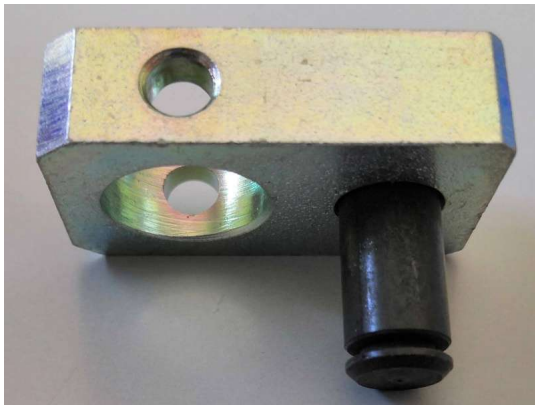

CNH LEVA ELEVADOR (Ref.CNH-1984807C1)

1984807C1.jpg

CNH LEVA ELEVADOR (Ref.CNH-1984807C1, 1984807C1CNH,)

Calificación: Sin calificación

Precio

2-3 Days

★★★★

[Haga una pregunta sobre este producto](#)