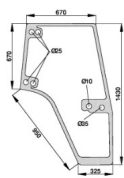

CNH CRITAL PUERTA DERECHA (Ref.CNH-134621091)

D7126_Cristal.jpg

CNH CRITAL PUERTA DERECHA (Ref.CNH-134621091, 134621091 CNH,)

Calificación: Sin calificación

Precio

Precio base con impuestos 331,54 €

Precio de venta 331,54 €