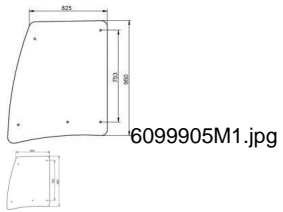

## CNH CRISTAL PUERTA SUP. H100 (Ref.CNH-6099905M1 )

CNH CRISTAL PUERTA SUP. H100 (Ref.CNH-6099905M1, 6099905M1CNH, )

Calificación: Sin calificación

**Precio**

2-3 Days

[Haga una pregunta sobre este producto](#)