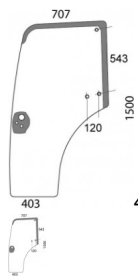

## CNH CRISTAL PUERTA IZQUIERDA (Ref.CNH-44910453 )

44910453.jpg

CNH CRISTAL PUERTA IZQUIERDA (Ref.CNH-44910453, 44910453CNH, )

Calificación: Sin calificación

**Precio**

2-3 Days  
★★★★★

[Haga una pregunta sobre este producto](#)