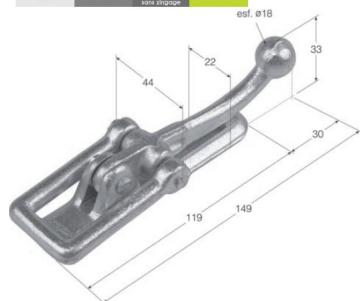

## CIERRE REMOLQUE PEQU. FUND.C-4 (Ref.REM1700 )

| REF. | PESO (kg)<br>weight / poids | ACABADO<br>finish / finition |       |
|------|-----------------------------|------------------------------|-------|
| 0209 | 0,314                       | chapado<br>plated            | C-4   |
| 0210 | 0,314                       | sin chapado<br>non plated    | C-4 S |

REM1700.jpg

CIERRE REMOLQUE PEQU. FUND.C-4 (Ref.REM1700, 011083, 502000020220)

Calificación: Sin calificación