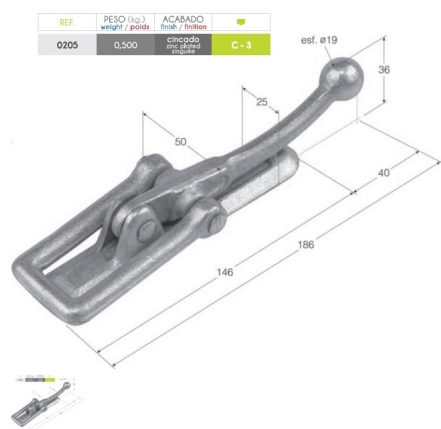

## CIERRE REMOLQUE MEDI. FUND.C-3 (Ref.REM1710 )

REM1710.jpg

CIERRE REMOLQUE MEDI. FUND.C-3 (Ref.REM1710, C3, 011082)

Calificación: Sin calificación