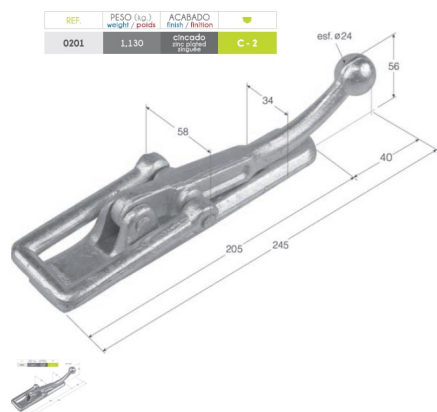

CIERRE REMOLQUE GRAN. FUND.C-2 (Ref.REM1720)

REM1720.jpg

CIERRE REMOLQUE GRAN. FUND.C-2 (Ref.REM1720, 011081, 0201)

Calificación: Sin calificación

Precio

Precio base con impuestos 16,48 €

Precio de venta 16,48 €