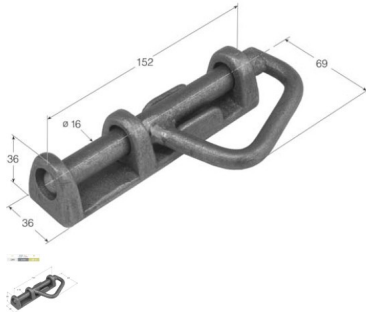

CERROJO MANGO CERRADO CR-6 (Ref.REM1630)

REF.	PESO (kg.) neto / bruto	
1304	0,928	CR-6

REM1630.jpg

CERROJO MANGO CERRADO CR-6 (Ref.REM1630, 011074, 1304)

Calificación: Sin calificación

Precio

Precio base con impuestos 13,27 €