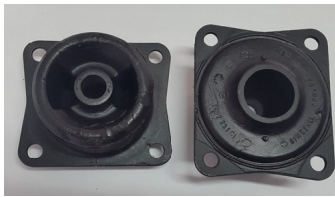

## CASE SILENTBLOCK (Ref.CAS-1533773C1 )

CAS-1533773C1.jpg

CASE SILENTBLOCK (Ref.CAS-1533773C1, 1533773C1, )

SUSTITUIDA POR 1533773C2

Calificación: Sin calificación

**Precio**

2-3 Days

★★★★☆